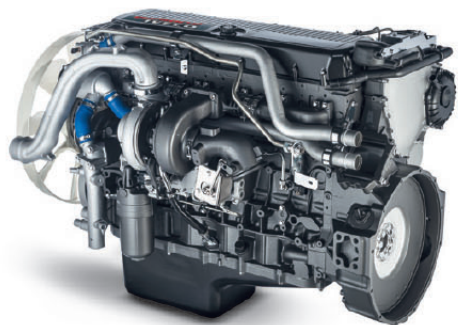

S-WAY

IVECO

義式之風 平頂高底盤 強勢登場

低轉速、高馬力、扭力再提升

530 至 570hp 高效柴油引擎，搭載先進 Hi-SCR 排放後處理系統，提升燃燒效率，提供最佳油耗比，結合先進變速技術與頂級扭力重量比，在高負載與長時間運轉下，依然保持強勁輸出與穩定動力表現。

先進駕駛輔助系統 (ADAS)

透過智能監測、主動預防與協同輔助三大核心科技，協助駕駛保持最佳狀態，全面降低道路風險與疲勞負荷，為每一段旅程帶來更高的信心與效率。

1 智慧型動態轉向系統

獨特的轉向輔助裝置可減輕壓力，同時增加駕駛穩定性

2 電腦監控系統

啟動後會自動進行數十項行前檢查，以確保駕駛平穩出發

3 油壓減速器控制桿

5段式減速，降低剎車皮磨耗

4 獨特一字型雙向道

寬敞無障礙設計，擁有極高舒適度