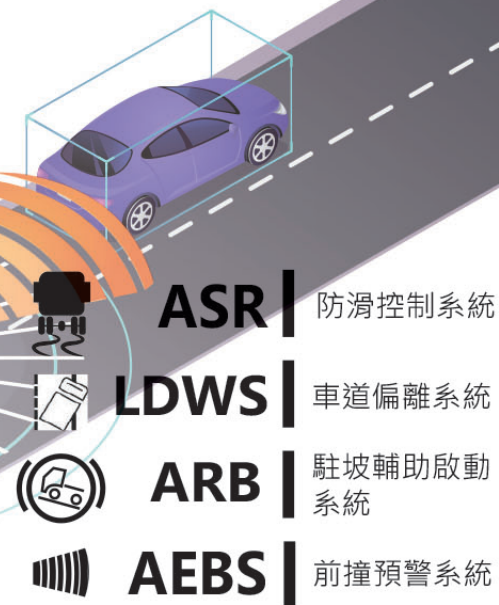

S-WAY

IVECO

義式之風 平頂高底盤 強勢登場

低轉速、高馬力、扭力再提升

530 至 570hp 高效柴油引擎，搭載先進 Hi-SCR 排放後處理系統，提升燃燒效率，提供最佳油耗比，結合先進變速技術與頂級扭力重量比，在高負載與長時間運轉下，依然保持強勁輸出與穩定動力表現。

先進駕駛輔助系統 (ADAS)

透過智能監測、主動預防與協同輔助三大核心科技，協助駕駛保持最佳狀態，全面降低道路風險與疲勞負荷，為每一段旅程帶來更高的信心與效率。

1 智慧型動態轉向系統

獨特的轉向輔助裝置可減輕壓力，同時增加駕駛穩定性

2 電腦監控系統

啟動後會自動進行數十項行前檢查，以確保駕駛平穩出發

3 油壓減速器控制桿

5段式減速，降低剎車皮磨耗

4 獨特一字型雙向道

寬敞無障礙設計，擁有極高舒適度